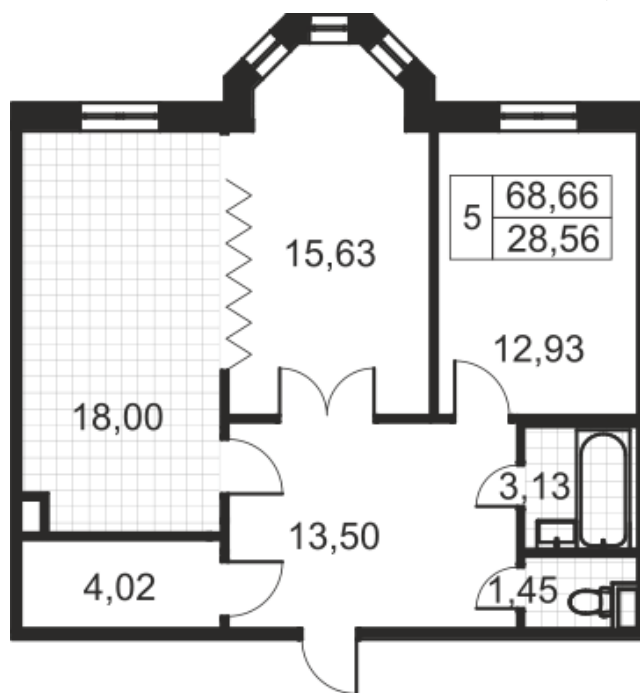

Расположение жилого комплекса

Санкт-Петербург, Адмиралтейский район,
ул.Звенигородская, д.7а

2
этаж

05
квартира

Статус

в брони

Комнат

2 комнаты

Общая площадь

68,66 м²

Базовая цена

13 800 700 Р

Цена действительна на 20.02.2020

Скидки и рассрочки предоставляются застройщиком. Подробные условия уточняйте в отделе продаж. Настоящий документ носит исключительно информационный характер и ни при каких условиях не является публичной офертой, определяемой положениями Статьи 437 Гражданского кодекса РФ.