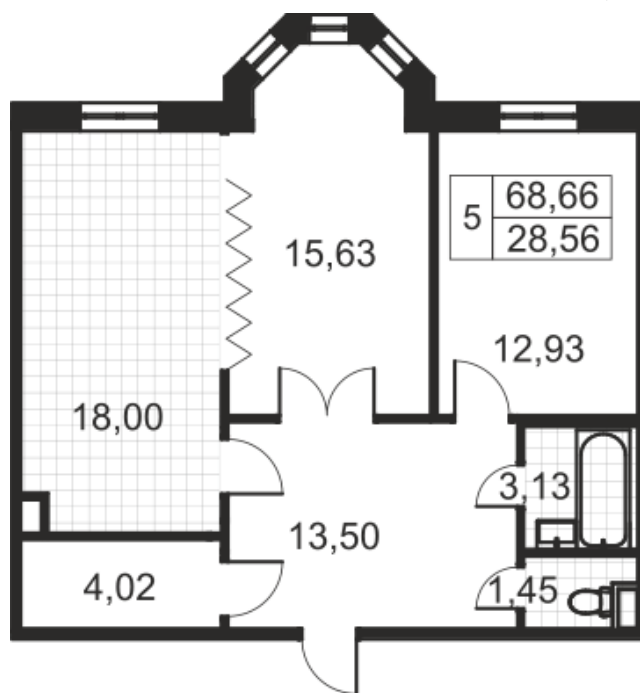

Расположение жилого комплекса

Санкт-Петербург, Адмиралтейский район,
ул.Звенигородская, д.7а

2
этаж

05
квартира

Статус	продана
Комнат	2 комнаты
Общая площадь	68,40 м ²
Базовая цена	по запросу Р

Цена действительна на 05.08.2024