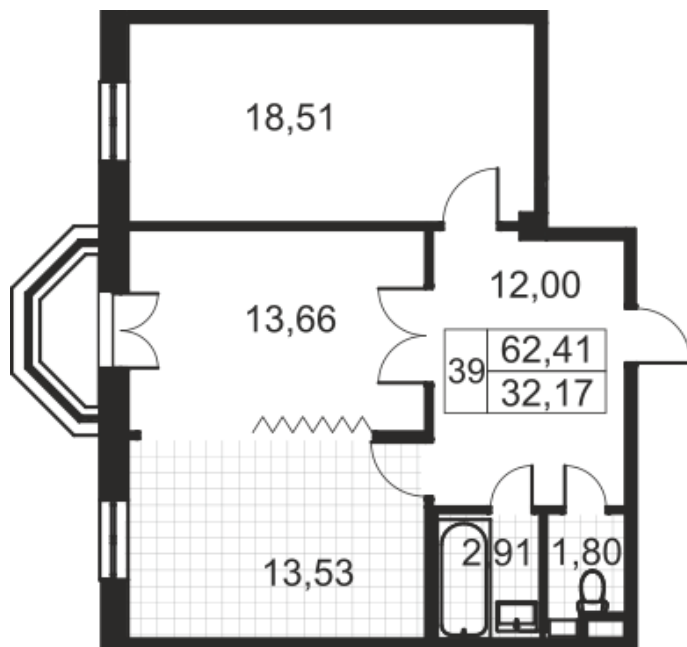

**Расположение жилого комплекса**

Санкт-Петербург, Адмиралтейский район,  
ул.Звенигородская, д.7а

**5**  
этаж

**39**  
квартира

Статус	свободна
Комнат	2 комнаты
Общая площадь	62,00 м <sup>2</sup>
Базовая цена	по запросу Р