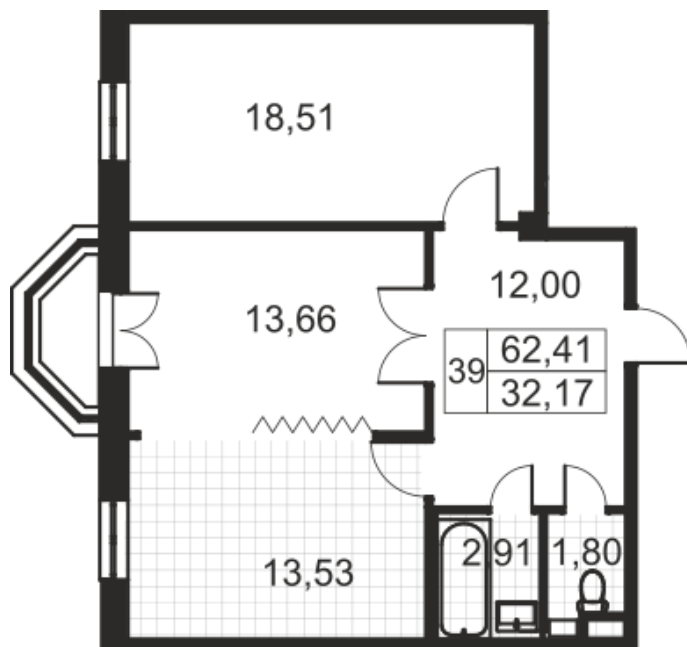

Расположение жилого комплекса

Санкт-Петербург, Адмиралтейский район,
ул.Звенигородская, д.7а

5
этаж

39
квартира

Статус	свободна
Комнат	2 комнаты
Общая площадь	62,00 м ²
Базовая цена	по запросу Р

Цена действительна на 31.01.2023