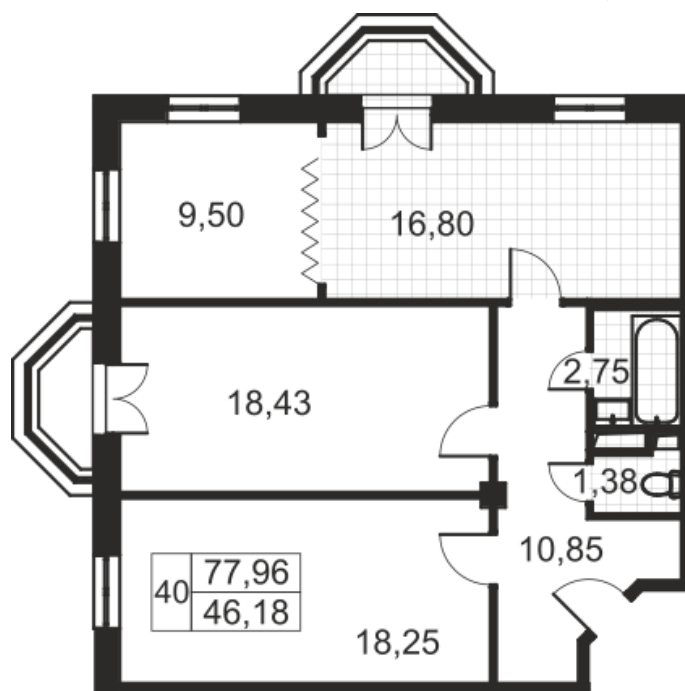

### Расположение жилого комплекса

Санкт-Петербург, Адмиралтейский район,  
ул.Звенигородская, д.7а

**5**  
**этаж**

**40**  
**квартира**

**Статус**

продана

**Комнат**

3 комнаты

**Общая площадь**

78,92 м<sup>2</sup>

**Базовая цена**

19 414 300 Р

Цена действительна на 20.02.2020

Скидки и рассрочки предоставляются застройщиком. Подробные условия уточняйте в отделе продаж. Настоящий документ носит исключительно информационный характер и ни при каких условиях не является публичной офертой, определяемой положениями Статьи 437 Гражданского кодекса РФ.