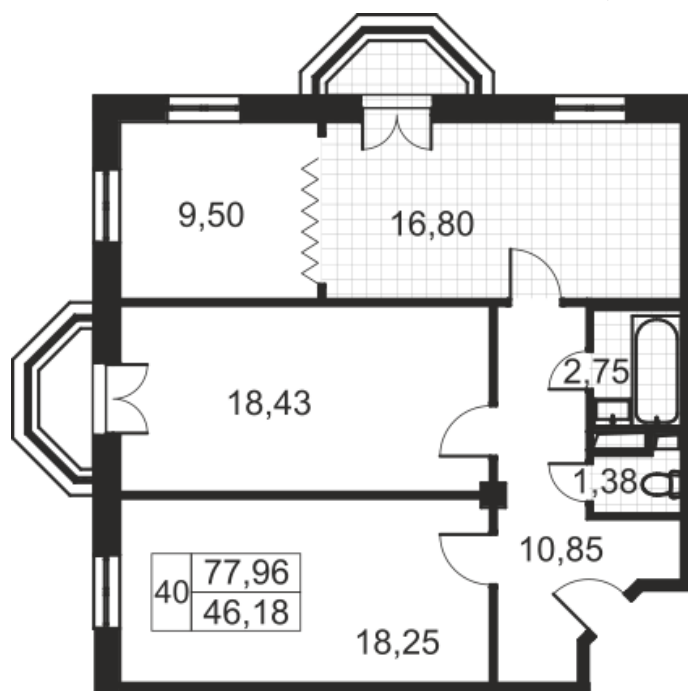

**Расположение жилого комплекса**

Санкт-Петербург, Адмиралтейский район,  
ул.Звенигородская, д.7а

**5**  
**этаж**

**40**  
**квартира**

Статус	продана
Комнат	3 комнаты
Общая площадь	79,70 м <sup>2</sup>
Базовая цена	по запросу Р