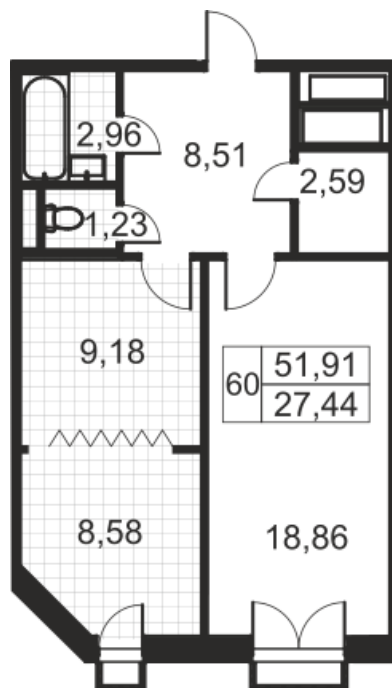

**Расположение жилого комплекса**

Санкт-Петербург, Адмиралтейский район,  
ул.Звенигородская, д.7а

**6**  
**этаж**

**60**  
**квартира**

<b>Статус</b>	продана
<b>Комнат</b>	2 комнаты
<b>Общая площадь</b>	52,10 м <sup>2</sup>
<b>Базовая цена</b>	13 352 700 Р