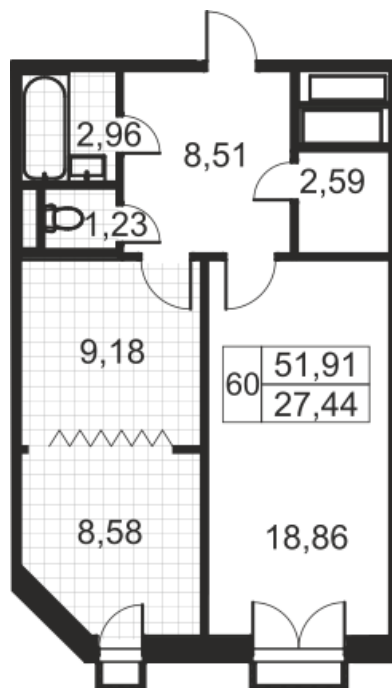

Расположение жилого комплекса

Санкт-Петербург, Адмиралтейский район,
ул.Звенигородская, д.7а

6
этаж

60
квартира

Статус

продана

Комнат

2 комнаты

Общая площадь

52,50 м²

Базовая цена

по запросу Р

Цена действительна на 04.10.2024

Скидки и рассрочки предоставляются застройщиком. Подробные условия уточняйте в отделе продаж. Настоящий документ носит исключительно информационный характер и ни при каких условиях не является публичной офертой, определяемой положениями Статьи 437 Гражданского кодекса РФ.