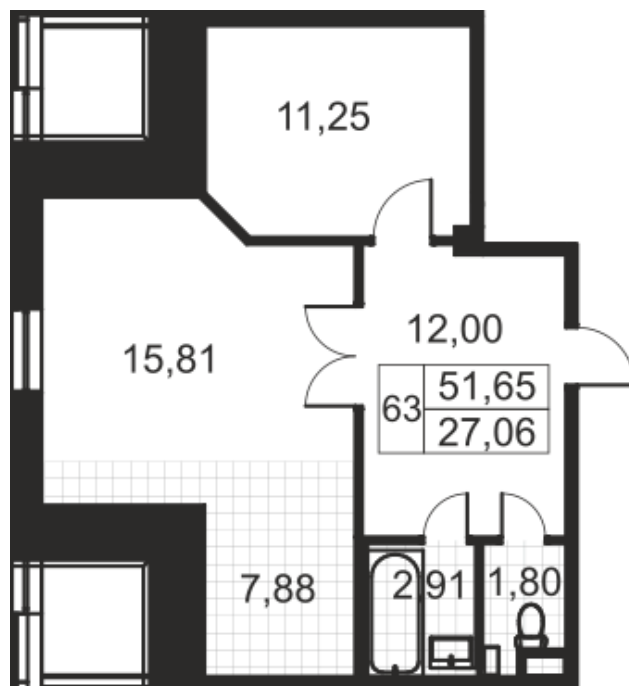

Расположение жилого комплекса

Санкт-Петербург, Адмиралтейский район,
ул.Звенигородская, д.7а

7
этаж

63
квартира

| | |
|----------------------|----------------------|
| Статус | свободна |
| Комнат | 2 комнаты |
| Общая площадь | 54,70 м ² |
| Базовая цена | по запросу Р |