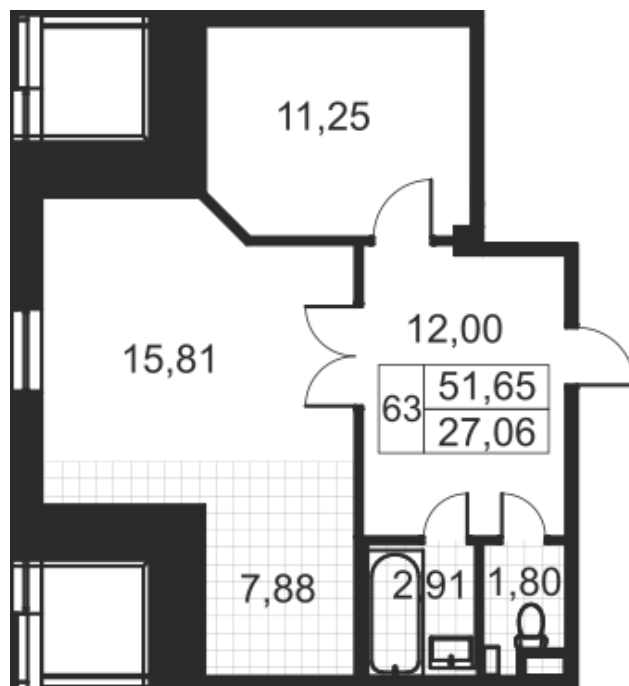

Расположение жилого комплекса

Санкт-Петербург, Адмиралтейский район,
ул.Звенигородская, д.7а

7
этаж

63
квартира

Статус	свободна
Комнат	2 комнаты
Общая площадь	54,70 м ²
Базовая цена	по запросу Р

Цена действительна на 16.02.2025