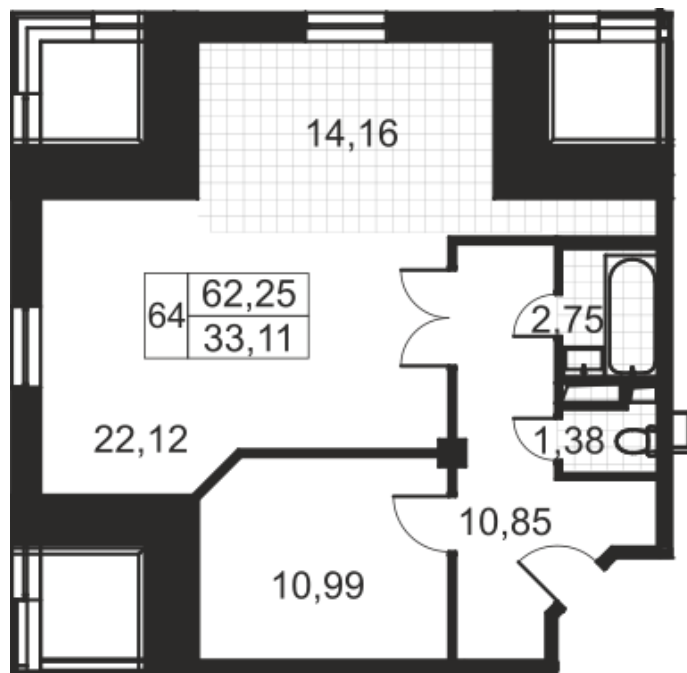

Расположение жилого комплекса

Санкт-Петербург, Адмиралтейский район,
ул.Звенигородская, д.7а

7
этаж

64
квартира

Статус	свободна
Комнат	2 комнаты
Общая площадь	68,60 м ²
Базовая цена	по запросу Р

Цена действительна на 31.01.2023