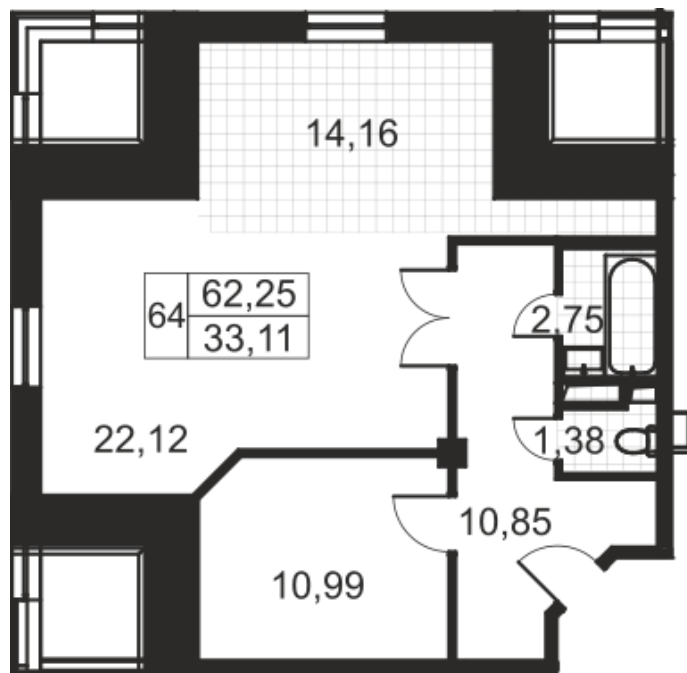

Расположение жилого комплекса

Санкт-Петербург, Адмиралтейский район,
ул.Звенигородская, д.7а

7
этаж

64
квартира

Статус	свободна
Комнат	2 комнаты
Общая площадь	68,60 м ²
Базовая цена	по запросу Р

Цена действительна на 16.02.2025