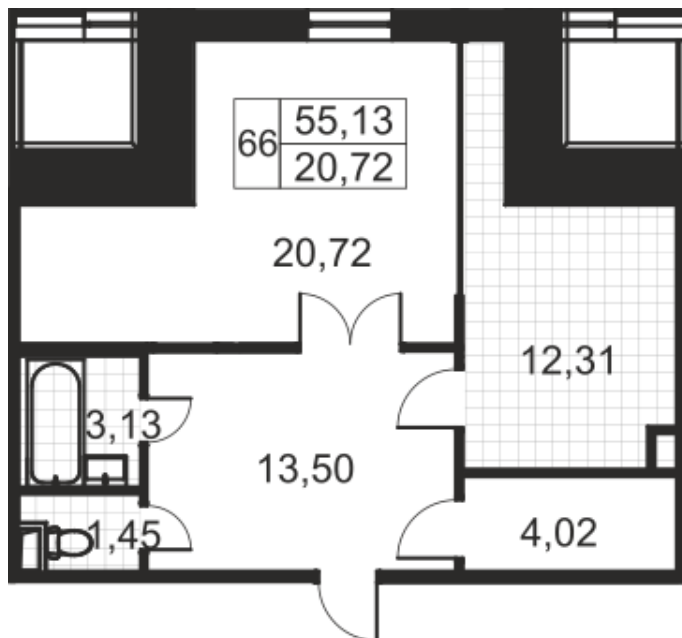

Расположение жилого комплекса

Санкт-Петербург, Адмиралтейский район,
ул.Звенигородская, д.7а

7
этаж

66
квартира

Статус

свободна

Комнат

1 комната

Общая площадь

58,70 м²

Базовая цена

по запросу Р

Цена действительна на 31.01.2023

Скидки и рассрочки предоставляются застройщиком. Подробные условия уточняйте в отделе продаж. Настоящий документ носит исключительно информационный характер и ни при каких условиях не является публичной офертой, определяемой положениями Статьи 437 Гражданского кодекса РФ.