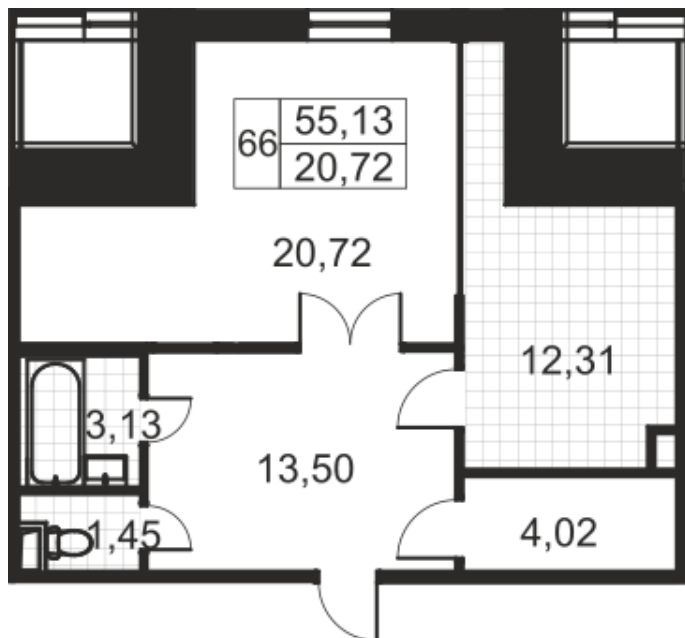

Расположение жилого комплекса

Санкт-Петербург, Адмиралтейский район,
ул.Звенигородская, д.7а

7
этаж

66
квартира

Статус

свободна

Комнат

1 комната

Общая площадь

58,70 м²

Базовая цена

по запросу Р

Цена действительна на 21.05.2025

Скидки и рассрочки предоставляются застройщиком. Подробные условия уточняйте в отделе продаж. Настоящий документ носит исключительно информационный характер и ни при каких условиях не является публичной офертой, определяемой положениями Статьи 437 Гражданского кодекса РФ.