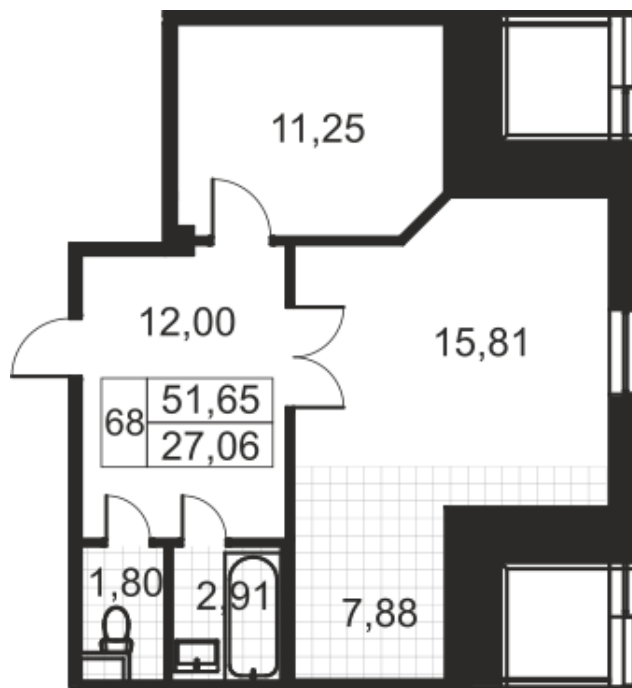

Расположение жилого комплекса

Санкт-Петербург, Адмиралтейский район,
ул.Звенигородская, д.7а

7
этаж

68
квартира

Статус

продана

Комнат

2 комнаты

Общая площадь

51,65 м²

Базовая цена

14 957 800 Р

Цена действительна на 20.02.2020

Скидки и рассрочки предоставляются застройщиком. Подробные условия уточняйте в отделе продаж. Настоящий документ носит исключительно информационный характер и ни при каких условиях не является публичной офертой, определяемой положениями Статьи 437 Гражданского кодекса РФ.