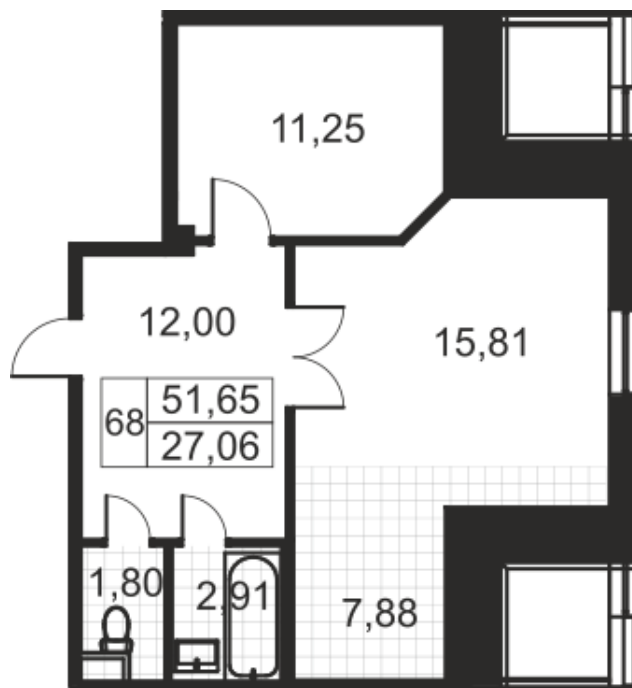

Расположение жилого комплекса

Санкт-Петербург, Адмиралтейский район,
ул.Звенигородская, д.7а

7
этаж

68
квартира

Статус

свободна

Комнат

2 комнаты

Общая площадь

55,00 м²

Базовая цена

по запросу Р

Цена действительна на 20.04.2024

Скидки и рассрочки предоставляются застройщиком. Подробные условия уточняйте в отделе продаж. Настоящий документ носит исключительно информационный характер и ни при каких условиях не является публичной офертой, определяемой положениями Статьи 437 Гражданского кодекса РФ.